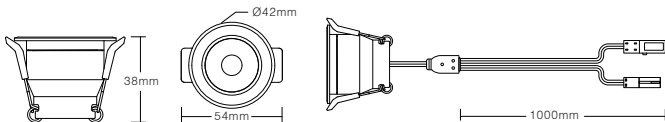

### Funcities

- Het product maakt gebruik van een zeer transparant masker, met zacht en helder licht
- Wordt geleverd met mannelijke en vrouwelijke DuPont-stekkers, eenvoudig te installeren, plug-and-play
- 16 miljoen kleuren instelbaar, verzadiging instelbaar
- 4096 niveaus voor vloeiend dimmen, minimale helderheid 0,1%
- Warm white 3000K (can be customized to 2000K / 4000K / 5000K / 6000K)

### Parameters

productnaam:	3W RGBW-spot (clusterlicht)	Dimniveau:	4096
model:	HSP3	Dimbereik:	0.1%-100%
Ingangsspanning:	DC24V	Dimcurve:	Logaritme
nominaal vermogen:	3W	EMC standaard (EMC):	ETSI EN 301 489-1 V2.2.3 ETSI EN 301 489-3 V2.1.1 ETSI EN 301 489-17 V3.2.4
CRI:	>80	Veiligheidsnorm (LVD):	EN IEC60598-2-1:2021 EN IEC60598-1:2021 EN IEC 62031:2020 EN 62493: 2015/A1:2022
Kleurtemperatuur:	3000K	Radioapparatuur (RED):	ETSI EN 300 440 V2.2.1 ETSI EN 300 328 V2.2.2
Lichtstroom:	61LM	Certificering:	CE, EMC, LVD, RED
Lichteffect:	76LM		
Stralingshoek:	36°		
Bedrijfstemperatuur:	-10~40°C		
Gatgrootte:	Φ33-36mm		