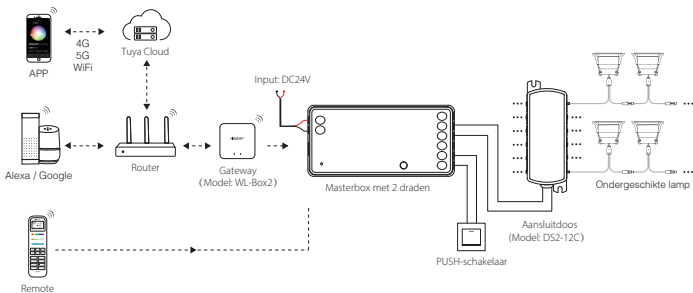

### Parameters

productnaam:	3W RGBW-spot (clusterlicht)	Dimniveau:	4096
model:	HSP3	Dimbereik:	0.1%-100%
Ingangsspanning:	DC24V	Dimcurve:	Logaritme
nominaal vermogen:	3W	EMC standaard (EMC):	ETSI EN 301 489-1 V2.2.3 ETSI EN 301 489-3 V2.1.1 ETSI EN 301 489-17 V3.2.4
CRI:	>80	Veiligheidsnorm (LVD):	EN IEC60598-2-1:2021 EN IEC60598-1:2021 EN IEC 62031:2020 EN 62493: 2015/A1:2022
Kleurtemperatuur:	3000K	Radioapparatuur (RED):	ETSI EN 300 440 V2.2.1 ETSI EN 300 328 V2.2.2
Lichtstroom:	61LM	Certificering:	CE, EMC, LVD, RED
Lichteffect:	76LM		
Stralingshoek:	36°		
Bedrijfstemperatuur:	-10~40°C		
Gatgrootte:	Φ33-36mm		

## Verbindingsdiagram

Dit product moet worden gebruikt met een MiBoxer 2-draads hostbox (HTR5) en tweedraads DuPont-aansluitdoos (DS2-12C)

## Toepassingsdiagram