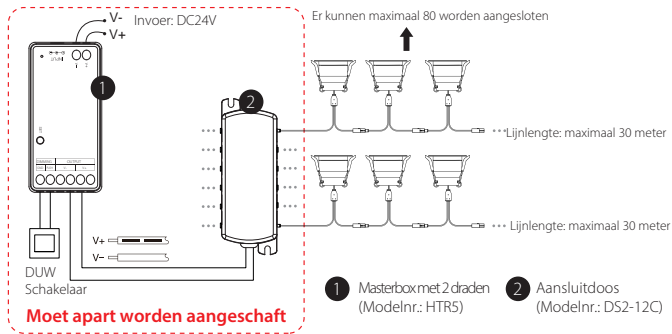

Verbindingsdiagram

Dit product moet worden gebruikt met een MiBoxer 2-draads hostbox (HTR5) en tweedraads DuPont-aansluitdoos (DS2-12C)