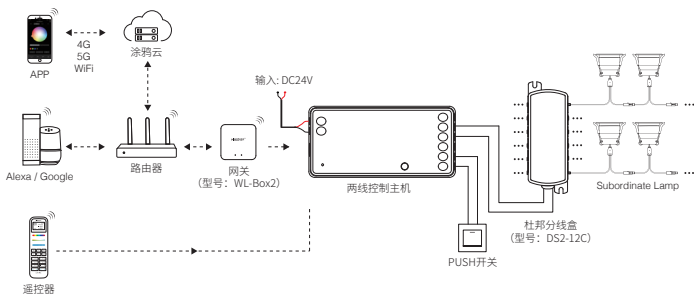

### 产品特点

- 本产品需搭配MiBoxer两线控制主机(HTR5)及两线杜邦接线盒(DS2-12C)使用,可连接更多灯具
- 产品采用高透光面罩,光线柔和明亮
- 自带杜邦公母插头,安装方便,即插即用
- 1600万种颜色可调,饱和度可调
- 4096级平滑调光,最低亮度0.1%
- 暖白光3000K(可定制2000K/4000K/5000K/6000K)

### 产品参数

产品名称:	3W RGBW射灯(丛灯)
型号:	HSP3
输入电压:	DC24V
额定功率:	3W
显色指数:	>80
色温:	3000K
光通量:	61LM
光效:	76LM
光束角:	36°
工作温度:	-10~40°C
开孔尺寸:	Φ33-36mm

调光等级:	4096级
调光范围:	0.1%-100%
调光曲线:	对数
EMC标准(EMC):	ETSI EN 301 489-1 V2.2.3 ETSI EN 301 489-3 V2.1.1 ETSI EN 301 489-17 V3.2.4
安全标准(LVD):	EN IEC60598-2-1:2021 EN IEC60598-1:2021 EN IEC 62031:2020 EN 62493:2015/A1:2022
无线电设备(RED):	ETSI EN 300 440 V2.2.1 ETSI EN 300 328 V2.2.2
认证:	CE, EMC, LVD, RED

## 连接示意图

本产品需搭配MiBoxer两线控制主机 (HTR5) 及两线杜邦接线盒 (DS2-12C) 使用

## 应用示意图