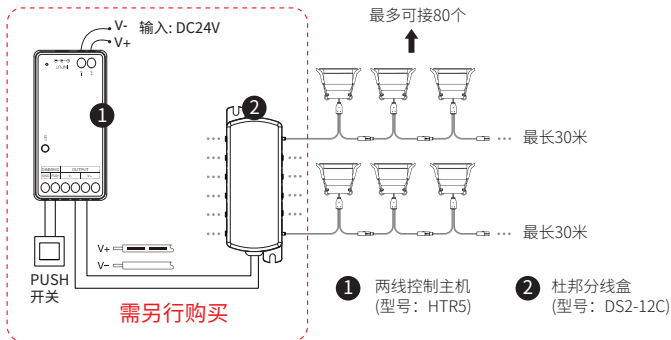

### 产品参数

产品名称:	3W RGBW射灯(丛灯)
型号:	HSP3
输入电压:	DC24V
额定功率:	3W
显色指数:	>80
色温:	3000K
光通量:	61LM
光效:	76LM
光束角:	36°
工作温度:	-10~40°C
开孔尺寸:	Φ33-36mm

调光等级:	4096级
调光范围:	0.1%-100%
调光曲线:	对数
EMC标准(EMC):	ETSI EN 301 489-1 V2.2.3 ETSI EN 301 489-3 V2.1.1 ETSI EN 301 489-17 V3.2.4
安全标准(LVD):	EN IEC60598-2-1:2021 EN IEC60598-1:2021 EN IEC 62031:2020 EN 62493:2015/A1:2022
无线电设备(RED):	ETSI EN 300 440 V2.2.1 ETSI EN 300 328 V2.2.2
认证:	CE, EMC, LVD, RED

## 连接示意图

本产品需搭配MiBoxer两线控制主机 (HTR5) 及两线杜邦接线盒 (DS2-12C) 使用

## 应用示意图