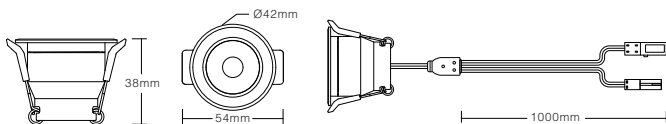

### 产品特点

- 本产品需搭配MiBoxer两线控制主机(HTR5)及两线杜邦接线盒(DS2-12C)使用,可连接更多灯具
- 产品采用高透光面罩,光线柔和明亮
- 自带杜邦公母插头,安装方便,即插即用
- 1600万种颜色可调,饱和度可调
- 4096级平滑调光,最低亮度0.1%
- 暖白光3000K(可定制2000K/4000K/5000K/6000K)

### 产品参数

产品名称:	3W RGBW射灯(丛灯)
型号:	HSP3
输入电压:	DC24V
额定功率:	3W
显色指数:	>80
色温:	3000K
光通量:	61LM
光效:	76LM
光束角:	36°
工作温度:	-10~40°C
开孔尺寸:	Φ33-36mm

调光等级:	4096级
调光范围:	0.1%-100%
调光曲线:	对数
EMC标准(EMC):	ETSI EN 301 489-1 V2.2.3 ETSI EN 301 489-3 V2.1.1 ETSI EN 301 489-17 V3.2.4
安全标准(LVD):	EN IEC60598-2-1:2021 EN IEC60598-1:2021 EN IEC 62031:2020 EN 62493:2015/A1:2022
无线电设备(RED):	ETSI EN 300 440 V2.2.1 ETSI EN 300 328 V2.2.2
认证:	CE, EMC, LVD, RED