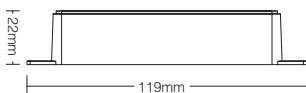

RGB+CCT-LED-Controller (LoRa 433MHz)

Modell-Nr.: FUT039L

Einführung

Verwenden Sie die LoRa SPSP-Modemtechnologie, um die Signalübertragung über große Entfernungen zu erfüllen. 433MHz RF fernsteuerbar, 16 Millionen Farben, CCT, Helligkeit und Sättigung steuerbar.

Modell Nr.: FUT039L

Eingangsspannung: DC12V~24V

Ausgang: 6A/Kanal

Gesamtleistungsspezifikation: 12A

Arbeitstemperatur: -10~40°C

RF: 433MHz

Modulationsverfahren: Lora-Spreizspektrum

Ausgangsverstärkungstyp: Gemeinsame Anode

Kontrollabstand: 500m

Merkmale

- 16 Millionen Farben zur Auswahl
- Einstellbare Farbtemperatur
- Smartphone-App-Steuerung (433 MHz Gateway wird benötigt)
- Helligkeit / Sättigung gedimmt
- Fernbedienung Steuerabstand 500m
- Unterstützt Sprachsteuerung von Drittanbietern (433 MHz-Gateway wird benötigt)