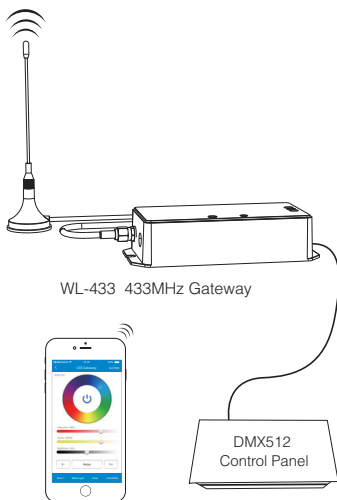

Beachtung

1. Bitte überprüfen Sie, ob die Eingangsspannung des Konstantspannungsnetzteils mit der des Controllers übereinstimmt, und überprüfen Sie den Anschluss von Kathode und Anode, andernfalls wird der Controller beschädigt.
2. Bitte schließen Sie keine Kabel an, während das Gerät eingeschaltet ist. Bitte erst wieder einschalten, wenn es richtig angeschlossen ist und kein Kurzschluss vorliegt.
3. Bitte verwenden Sie den Controller nicht in Metall- und Magnetbereichen, da sonst die Entfernung der Fernbedienung ernsthaft beeinträchtigt wird.

Controller kann nicht in feuchten Umgebungen verwendet werden

In China hergestellt