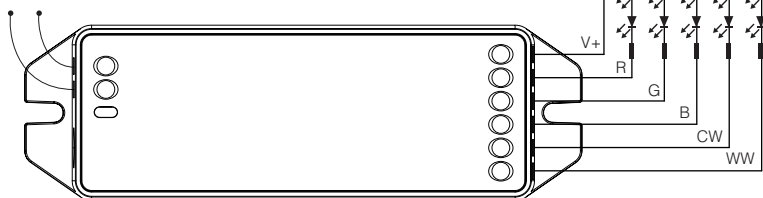

V- V+ Eingang: DC12V~24V